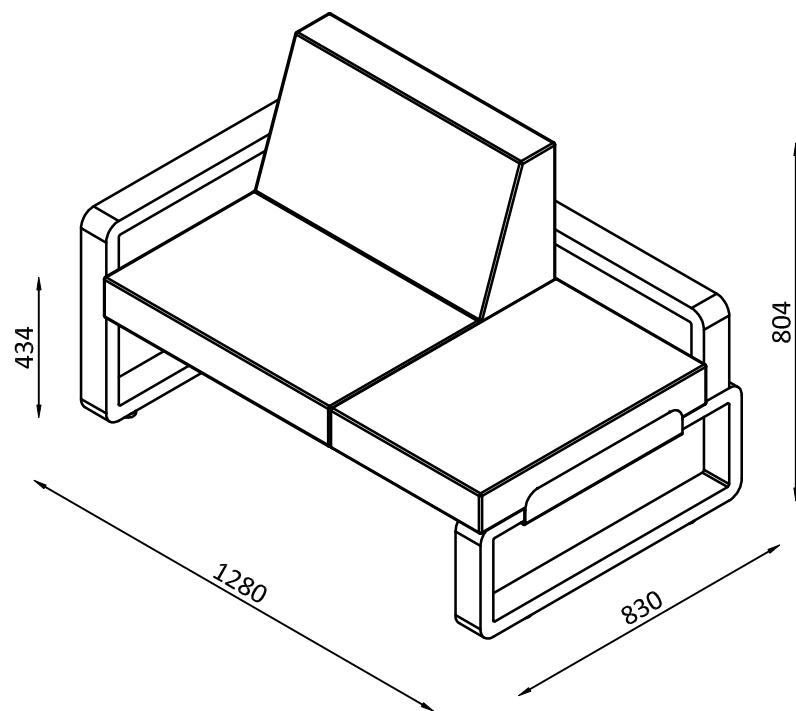

WYMIARY MEBLA

Wymiary w mm
Waga 25,2 kg

PRZYKŁADOWE KONFIGURACJE Z WYBRANYM MEBLEM