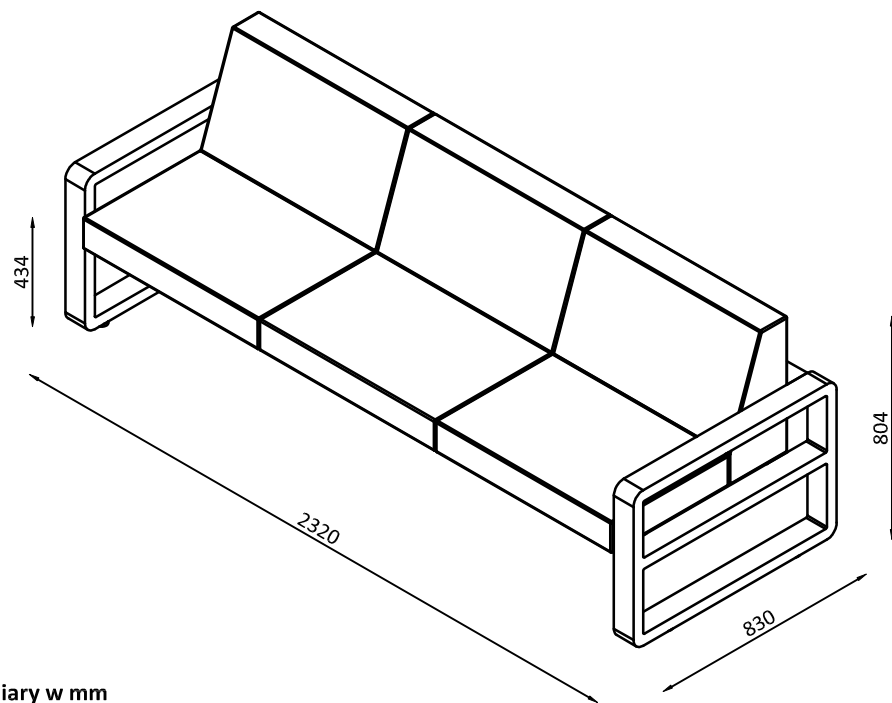

WYMIARY MEBLA

Wymiary w mm
Waga 38,2 kg

PRZYKŁADOWE KONFIGURACJE Z WYBRANYM MEBLEM