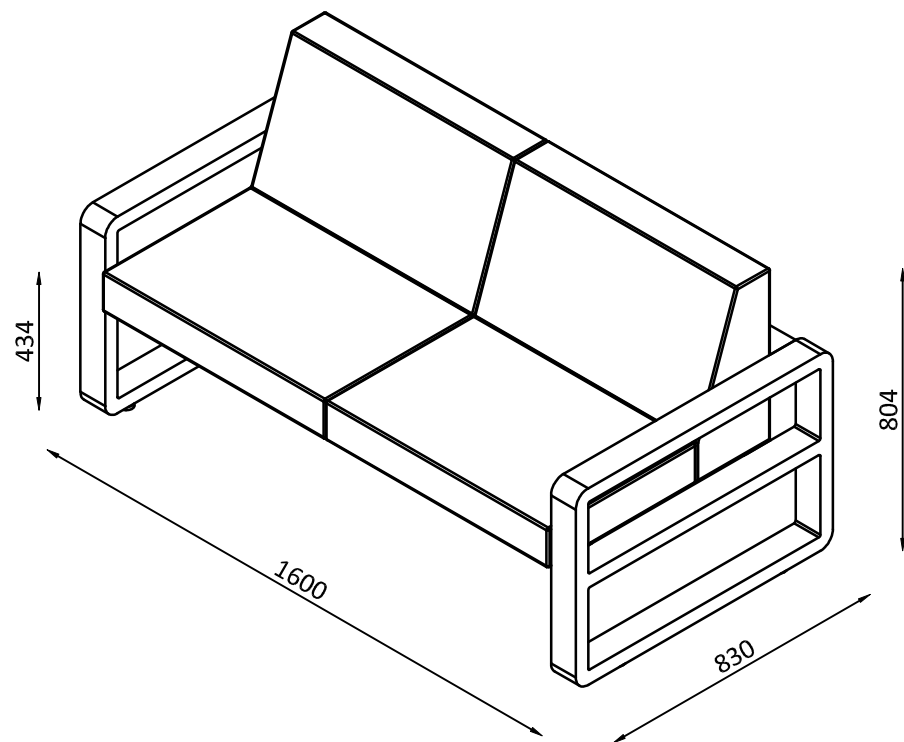

WYMIARY MEBLA

Wymiary w mm
Waga 29,2 kg

PRZYKŁADOWE KONFIGURACJE Z WYBRANYM MEBLEM