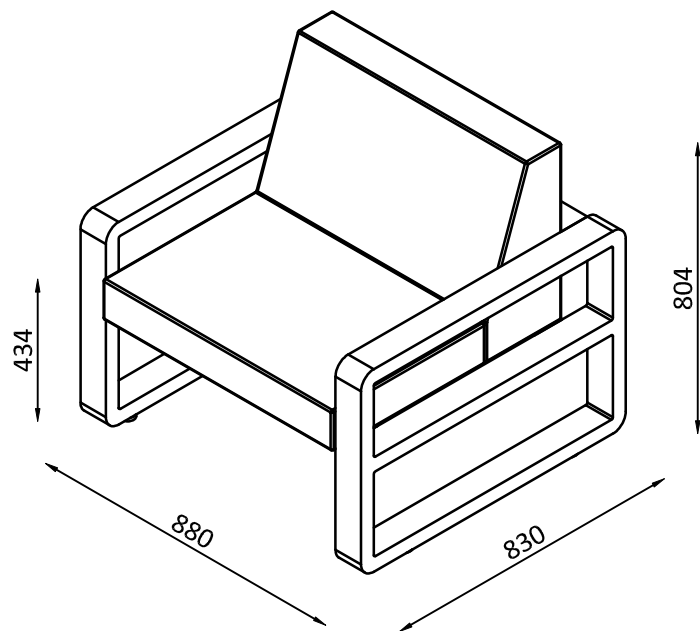

WYMIARY MEBLA

Wymiary w mm
Waga 24,2 kg

PRZYKŁADOWE KONFIGURACJE Z WYBRANYM MEBLEM